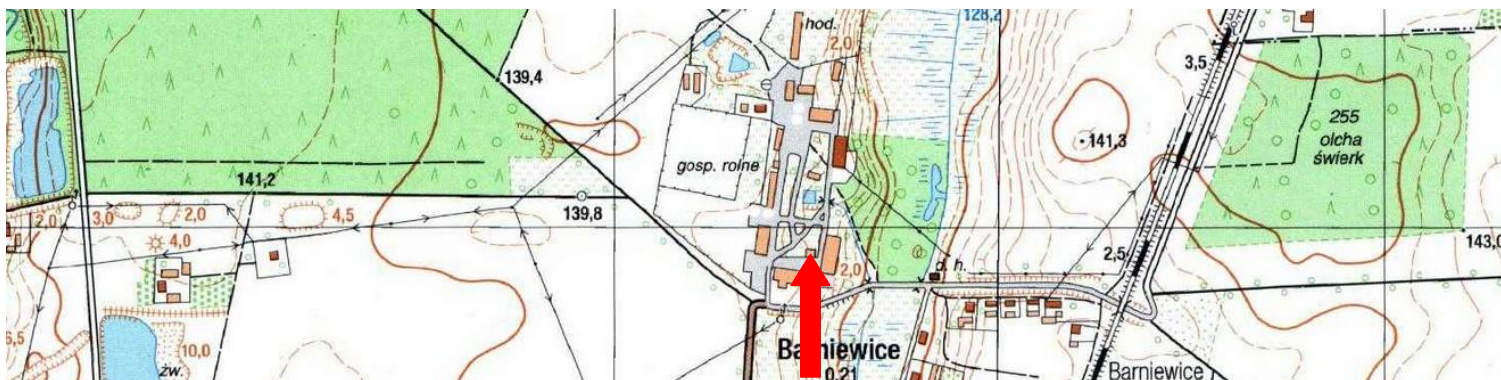

Widok budynku od
północnego-zachodu

4. Adres

Barniewice nr 14
80-297 Banino

5. Przynależność administracyjna

województwo pomorskie

powiat kartuski

gmina Żukowo

6. Formy ochrony

7. Opracowanie karty (autor, data i podpis)

Jakub Danielski, 01.07.2015 r.