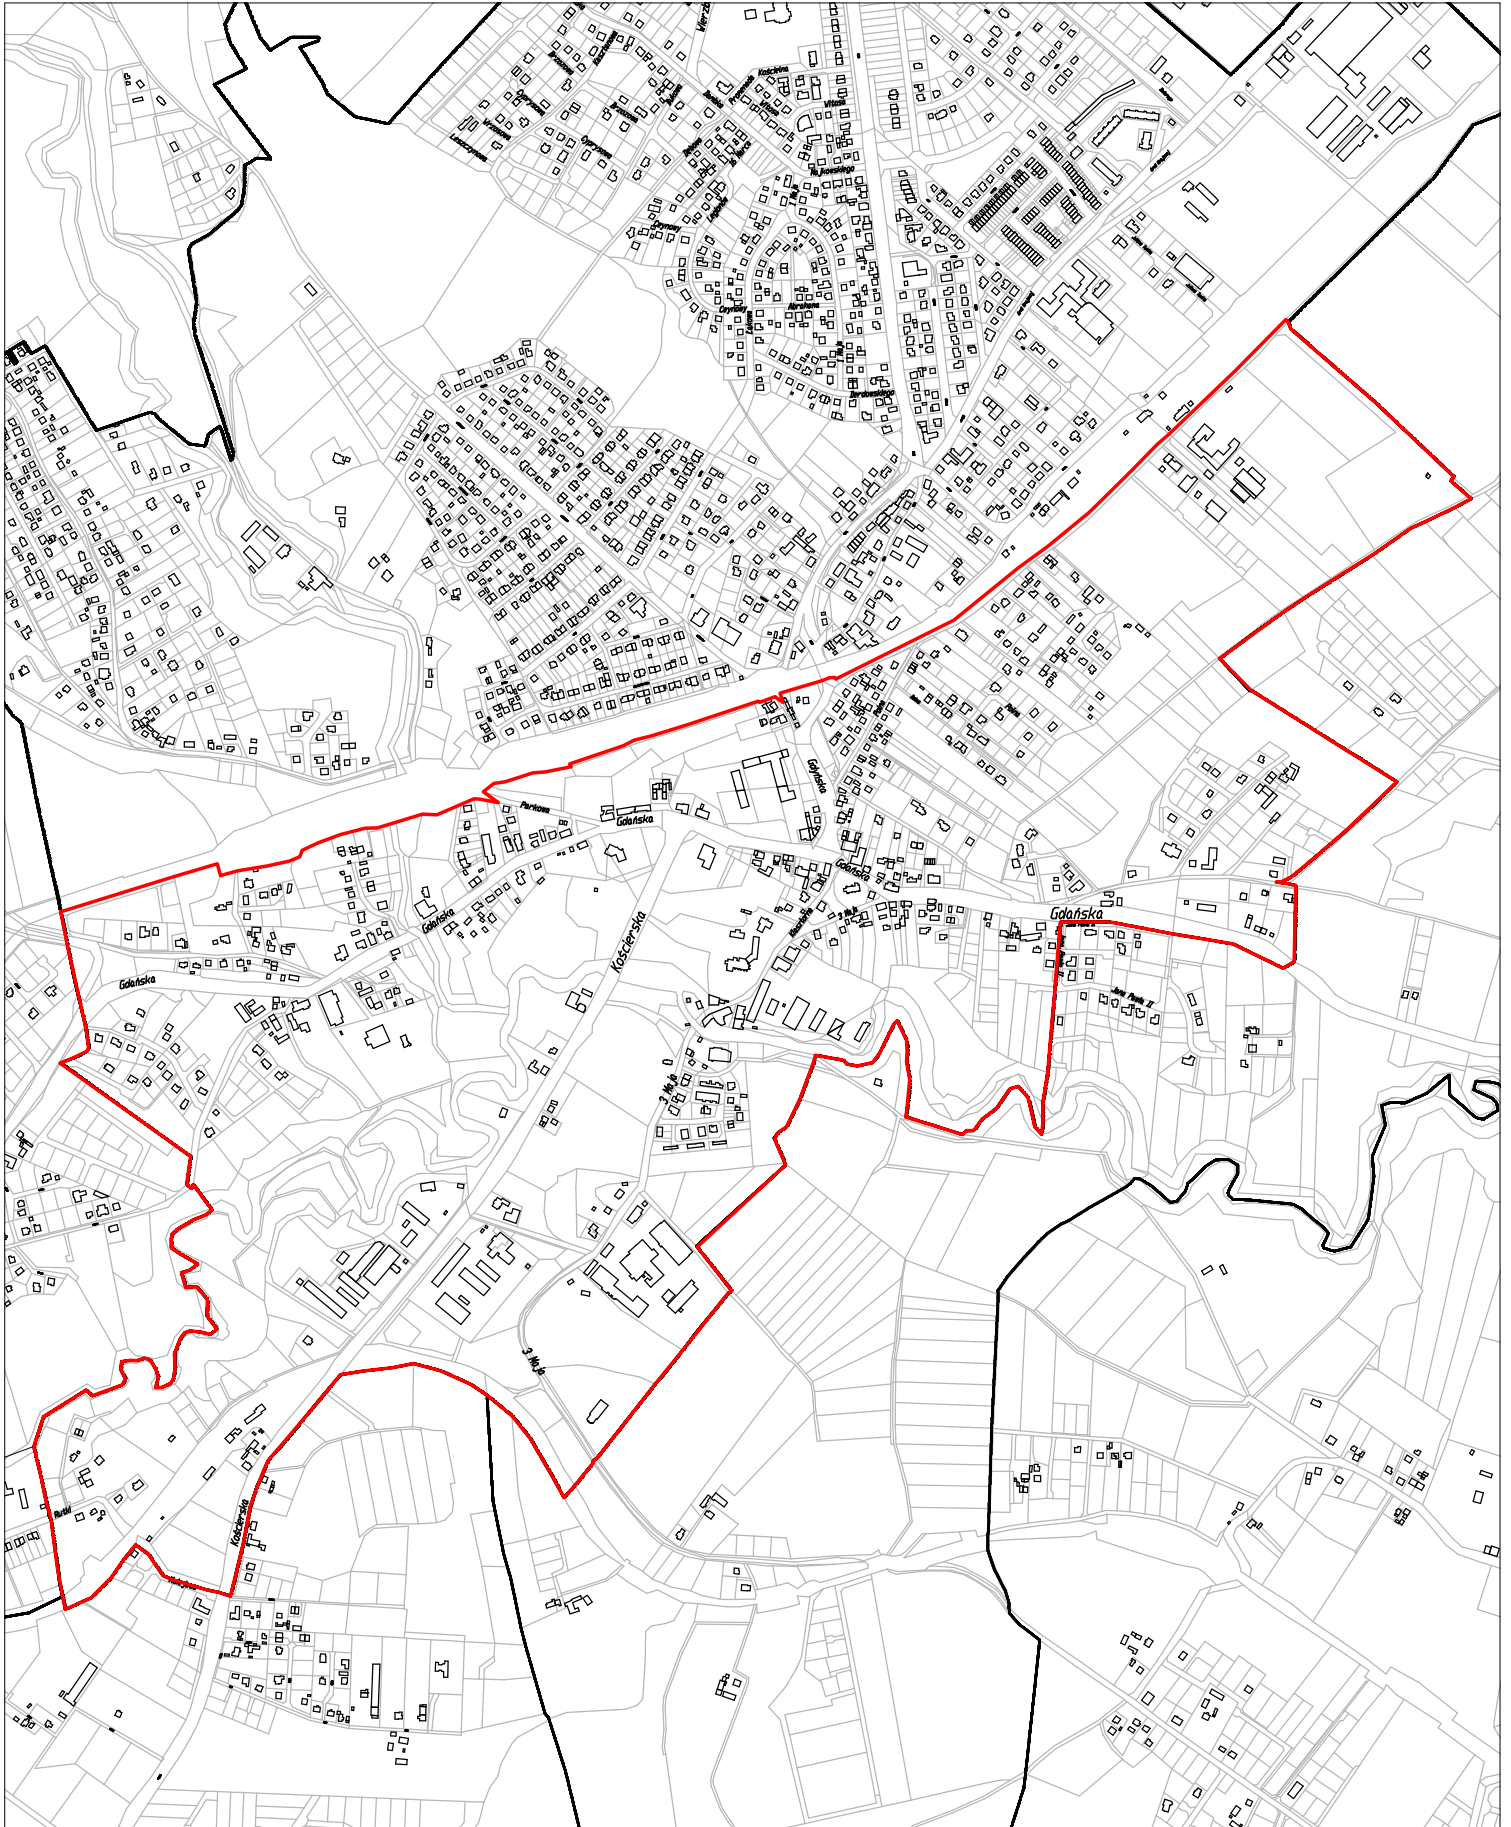

OSIEDLE DOLNE MIASTO ŻUKOWO

 GRANICA OBSZARU OSIEDLA